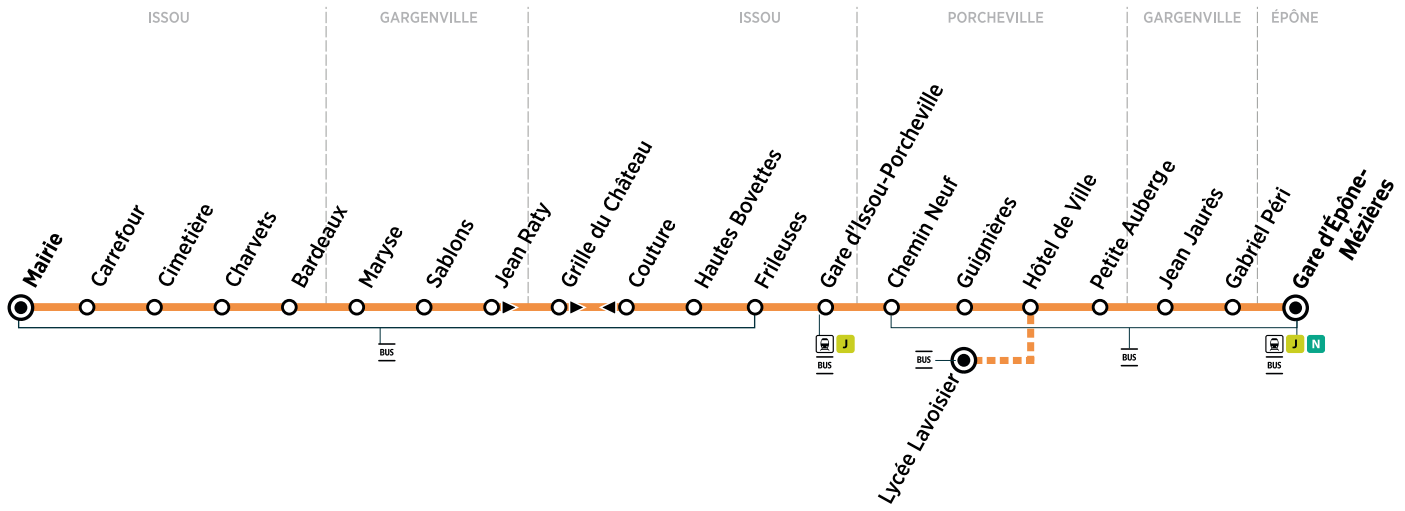

Horaires valables du 07 novembre 2022 au 09 juillet 2023

ZONE 5

- ⊙ Terminus
 — BUS Arrêt également desservi par d'autres lignes de bus
 ○ Arrêt desservi dans un seul sens
 — — — — Tronçon desservi par certaines courses uniquement