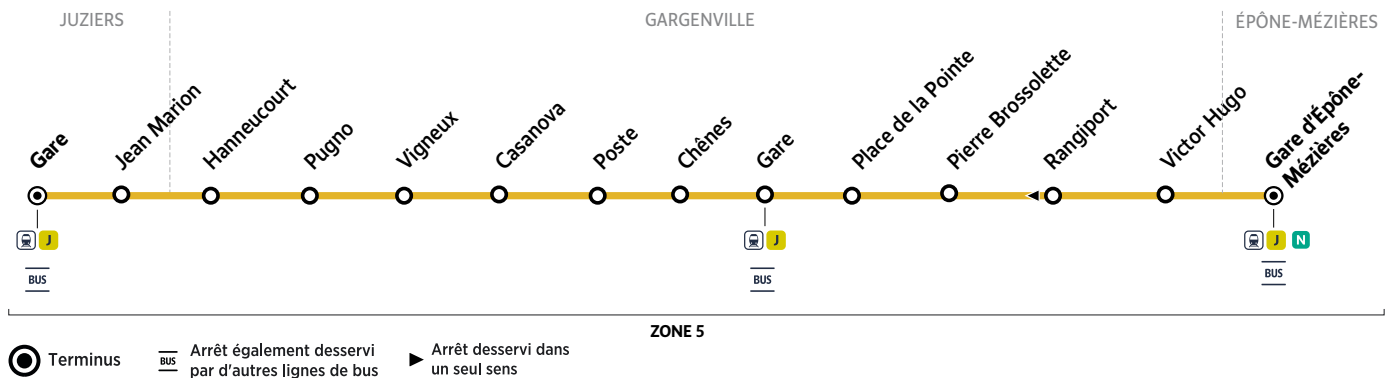

Horaires valables du 07 novembre 2022 au 9 juillet 2023

Du lundi au vendredi (sauf jours fériés)

JUZIERS	Gare	05:40	06:02	06:20	06:37	06:57	07:17	07:34	07:56	08:14
	Jean Marion	05:43	06:05	06:23	06:40	07:00	07:20	07:37	07:59	08:17
GARGENVILLE	Hanneucourt	05:46	06:08	06:26	06:43	07:03	07:23	07:40	08:02	08:20
	Pugno	05:46	06:08	06:26	06:43	07:03	07:23	07:40	08:02	08:20
	Vigneux	05:47	06:09	06:27	06:44	07:04	07:24	07:41	08:03	08:21
	Casanova	05:48	06:10	06:28	06:45	07:05	07:25	07:42	08:04	08:22
	Poste	05:49	06:11	06:29	06:46	07:06	07:26	07:43	08:05	08:23
	Chênes	05:50	06:12	06:30	06:47	07:07	07:27	07:44	08:06	08:24
	Gare	05:52	06:14	06:32	06:49	07:09	07:29	07:46	08:08	08:26
	Place de la Pointe	05:53	06:15	06:33	06:50	07:10	07:30	07:47	08:09	08:27
	Pierre Brossolette	05:54	06:16	06:34	06:51	07:11	07:31	07:48	08:10	08:28
	Victor Hugo	05:55	06:17	06:35	06:52	07:12	07:32	07:49	08:11	08:29
ÉPÔNE-MÉZIÈRES	Gare	06:01	06:23	06:41	06:58	07:20	07:40	07:59	08:21	08:39
Trains à destination de Paris St Lazare		06:09	06:28	06:47	07:09	07:28	07:47	08:08	08:28	08:47
Trains à destination de Paris Montparnasse		06:04	06:34		07:02	07:34		08:02		09:02