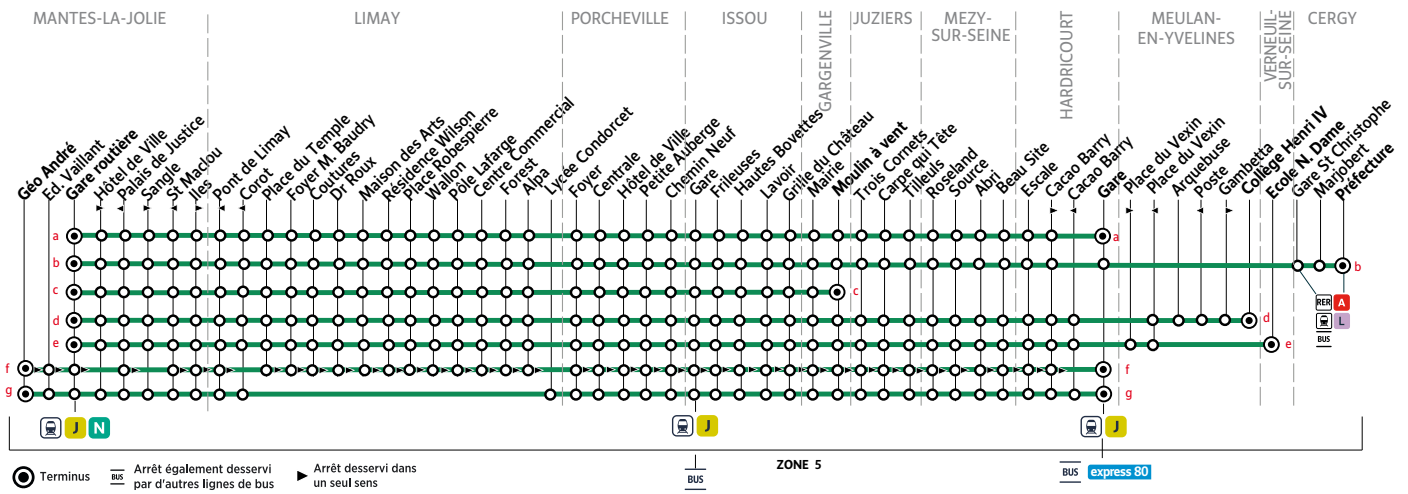

Horaires valables du 07 novembre au 09 juillet 2023

Aucun service dimanche et jours fériés

Les horaires sont calculés dans des conditions normales de circulation et sont sujets à des aléas.

RD MANTOIS
 Impasse Sainte Claire Deville
 78200 Mantes-la-Jolie