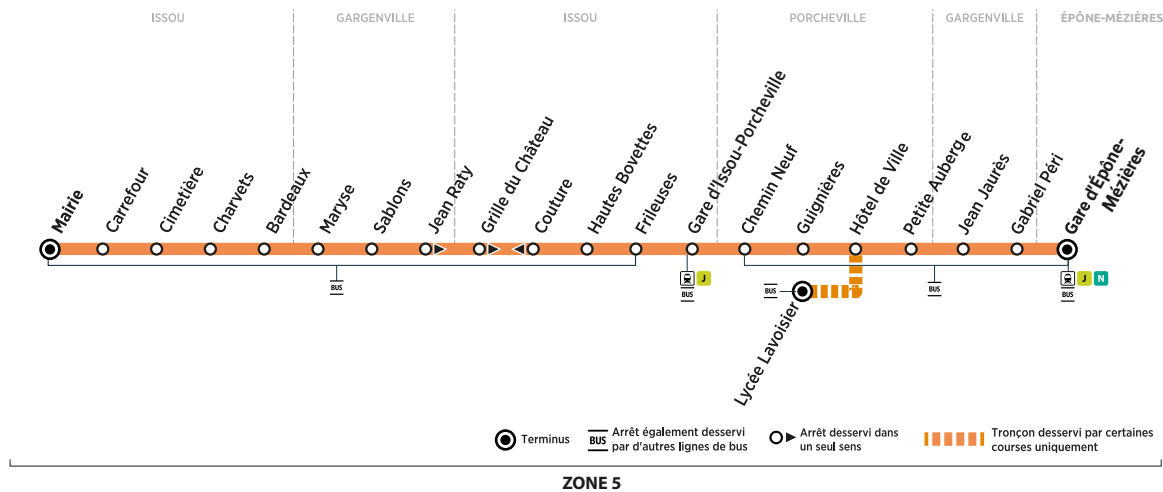

Horaires valables du 2 septembre 2024 au 6 juillet 2025

ZONE 5

Du lundi au vendredi (sauf jours fériés)

Période de fonctionnement												PS	PS
Jours de fonctionnement		LàV	LàV	LàV	LàV	LàV	LàV	LàV	LàV	LàV	LàV	LMJV	LàV
ISSOU	Mairie	05:32	05:54	06:15	06:34	06:54	07:12	07:36	07:54	08:12	08:12
	Carrefour	05:33	05:55	06:16	06:35	06:55	07:13	07:37	07:55	08:13	08:13
	Cimetière	05:35	05:57	06:18	06:37	06:57	07:15	07:39	07:57	08:15	08:15
	Charvets	05:36	05:58	06:19	06:38	06:58	07:16	07:40	07:58	08:16	08:16
	Bardeaux	05:37	05:59	06:20	06:39	06:59	07:17	07:41	07:59	08:17	08:17
GARGENVILLE	Maryse	05:37	05:59	06:20	06:39	06:59	07:17	07:41	07:59	08:17	08:17
	Sablons	05:38	06:00	06:21	06:40	07:00	07:18	07:42	08:00	08:18	08:18
	Jean Raty	05:39	06:01	06:22	06:41	07:01	07:19	07:43	08:01	08:19	08:19
ISSOU	Grille du Château	05:40	06:02	06:23	06:42	07:02	07:20	07:44	08:02	08:20	08:20
	Hautes Bovettes	05:42	06:04	06:25	06:44	07:04	07:22	07:46	08:04	08:22	08:22
	Frileuses	05:43	06:05	06:26	06:45	07:05	07:23	07:47	08:05	08:23	08:23
	Gare	05:44	06:06	06:27	06:46	07:06	07:24	07:48	08:06	08:24	08:24
PORCHEVILLE	Chemin Neuf	05:45	06:07	06:28	06:47	07:07	07:25	07:49	08:07	08:25	08:25
	Guignièrès	05:47	06:09	06:30	06:49	07:09	07:27	07:51	08:09	08:27	08:27
Sorties lycée Lavoisier		16h25	17h20
	Lycée Lavoisier	16:30	17:30
	Hôtel de Ville	05:48	06:10	06:31	06:50	07:10	07:28	07:52	08:10	08:28	08:28	16:32	17:32
	Petite Auberge	05:49	06:11	06:32	06:51	07:11	07:29	07:53	08:11	08:29	08:29	16:33	17:33
GARGENVILLE	Jean Jaurès	05:51	06:13	06:34	06:53	07:14	07:32	07:56	08:14	08:32	08:32	16:35	17:35
	Gabriel Péri	05:52	06:14	06:35	06:54	07:15	07:33	07:57	08:15	08:33	08:33	16:36	17:36
ÉPÔNE-MÉZIÈRES	Gare	05:56	06:18	06:39	06:58	07:21	07:40	08:04	08:23	08:41	08:41	16:40	17:41
		06:10	06:27	06:47	07:09	07:30	07:48	08:09	08:28	08:47	08:47	16:53	17:52
Trains à destination de Paris St Lazare		06:05	06:32	07:01	07:34	08:01
Trains à destination de Paris Montparnasse	