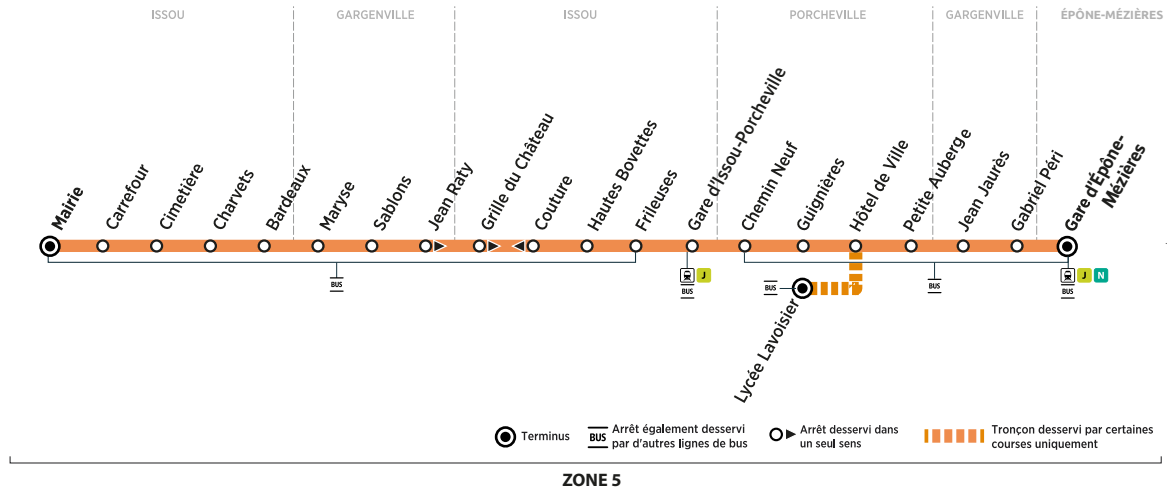

Horaires valables du 2 septembre 2024 au 6 juillet 2025

Du lundi au vendredi (sauf jours fériés)

Période de fonctionnement		PS											
Trains en provenance de Paris Montparnasse		.....	.....	17:16	17:46	.....	.....	18:15	18:45	.....	19:16	19:48	.....
Trains en provenance de Paris St Lazare		08:06	17:05	17:27	17:50	18:06	18:31	18:51	19:07	19:32	19:52	20:07	.....
ÉPÔNE-MÉZIÈRES	Gare	08:22	17:12	17:33	17:56	18:15	18:36	18:58	19:16	19:38	19:58	20:16	.....
GARGENVILLE	Gabriel Péri	08:26	17:19	17:40	18:03	18:22	18:42	19:04	19:21	19:42	20:02	20:20	.....
	Jean Jaurès	08:27	17:19	17:40	18:03	18:22	18:42	19:04	19:21	19:42	20:02	20:20	.....
PORCHEVILLE	Petite Auberge	08:30	17:22	17:43	18:06	18:25	18:45	19:07	19:24	19:45	20:05	20:23	.....
	Hôtel de Ville	08:31	17:23	17:44	18:07	18:26	18:46	19:08	19:25	19:46	20:06	20:24	.....
	Lycée Lavoisier	08:33	.....	.....	.....	.....	.....	.....	.....	.....	.....	.....	.....
Entrée lycée Lavoisier	8h40	.....	.....	.....	.....	.....	.....	.....	.....	.....	.....	.....	.....
ISSOU	Guignièrès	.....	17:24	17:45	18:08	18:27	18:47	19:09	19:26	19:47	20:07	20:25	.....
	Chemin Neuf	.....	17:26	17:47	18:10	18:29	18:49	19:11	19:28	19:49	20:09	20:27	.....
	Gare	.....	17:27	17:48	18:11	18:30	18:50	19:12	19:29	19:50	20:10	20:28	.....
GARGENVILLE	Frileuses	.....	17:29	17:50	18:13	18:32	18:52	19:14	19:31	19:52	20:12	20:30	.....
	Hautes Bovettes	.....	17:30	17:51	18:14	18:33	18:53	19:15	19:32	19:53	20:13	20:31	.....
	Couture	.....	17:32	17:53	18:16	18:35	18:55	19:17	19:34	19:55	20:15	20:33	.....
GARGENVILLE	Sablons	.....	17:33	17:54	18:17	18:36	18:56	19:18	19:35	19:56	20:16	20:34	.....
	Maryse	.....	17:33	17:54	18:17	18:36	18:56	19:18	19:35	19:56	20:16	20:34	.....
ISSOU	Bardeaux	.....	17:34	17:55	18:18	18:37	18:57	19:19	19:36	19:57	20:17	20:35	.....
	Charvets	.....	17:35	17:56	18:19	18:38	18:58	19:20	19:37	19:58	20:18	20:36	.....
	Cimetière	.....	17:36	17:57	18:20	18:39	18:59	19:21	19:38	19:59	20:19	20:37	.....
	Carrefour	.....	17:37	17:58	18:21	18:40	19:00	19:22	19:39	20:00	20:20	20:38	.....
	Mairie	.....	17:38	17:59	18:22	18:41	19:01	19:23	19:40	20:01	20:21	20:39	.....

Aucun service samedi, dimanche et jours fériés

PÉRIODES DE FONCTIONNEMENT

[PS] Période scolaire

VACANCES SCOLAIRES 2024-2025 - ZONE C

	Fin des cours	Jour de reprise
Retournée scolaire 2024	-	lundi 2 septembre
Toussaint 2024	samedi 19 octobre	lundi 4 novembre
Noël 2024	samedi 21 décembre	lundi 6 novembre
Hiver 2025	samedi 15 février	lundi 3 mars
Printemps 2025	samedi 12 avril	lundi 28 avril
Pont de l'Ascension 2025	mercredi 28 mai	lundi 2 juin
Grandes vacances 2025	samedi 5 juillet	-

Les horaires sont calculés dans des conditions normales de circulation et sont sujets à des aléas.

RÉSEAU MANTOIS

Impasse Sainte Claire Deville 78200 Mantes-la-Jolie
Ouvert du lundi au vendredi de 9h à 12h et 13h30 à 17h30

iledefrance-mobilites.fr > Actus > 78 > Mantois

@mantois_idfm

01 30 94 77 77

Du lundi au vendredi de 7h à 21h et le samedi de 9h à 17h (sauf jours fériés)

Téléchargez gratuitement les applications :