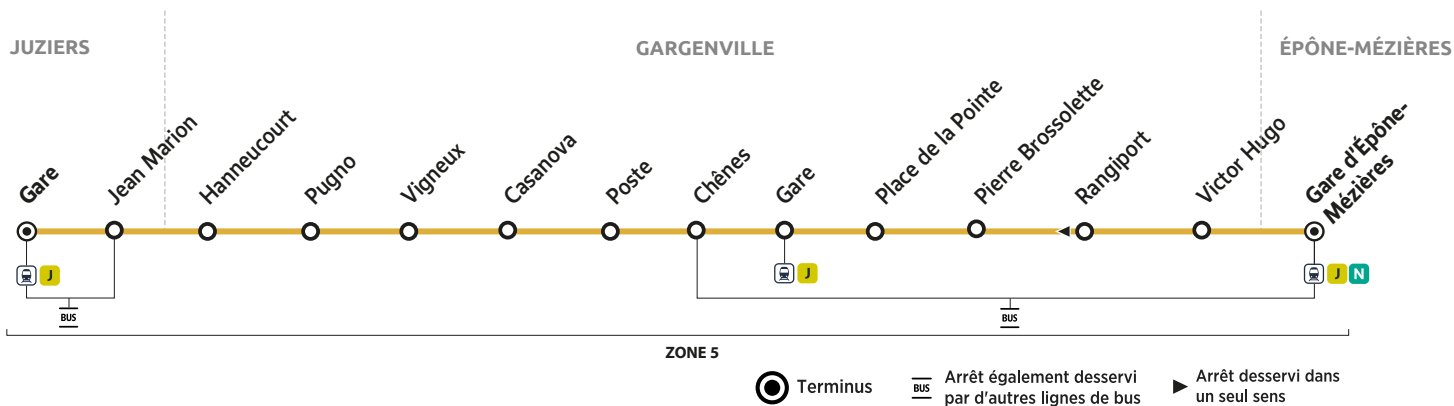

82

JUZIERS Gare

→ ÉPÔNE-MEZIÈRES Gare

Horaires valables du 2 septembre 2024 au 6 juillet 2025

Du lundi au vendredi (sauf jours fériés)

JUZIERS	Gare	05:38	05:57	06:17	06:36	06:55	07:15	07:36	07:56	08:09
	Jean Marion	05:40	05:59	06:19	06:38	06:57	07:17	07:38	07:58	08:11
GARGENVILLE	Hanneucourt	05:44	06:03	06:23	06:42	07:01	07:21	07:42	08:02	08:15
	Pugno	05:45	06:04	06:24	06:43	07:02	07:22	07:43	08:03	08:16
	Vigneux	05:46	06:05	06:25	06:44	07:03	07:23	07:44	08:04	08:17
	Casanova	05:47	06:06	06:26	06:45	07:04	07:24	07:45	08:05	08:18
	Poste	05:48	06:07	06:27	06:46	07:05	07:25	07:46	08:06	08:19
	Chênes	05:49	06:08	06:28	06:47	07:06	07:26	07:47	08:07	08:20
	Gare	05:50	06:09	06:29	06:48	07:07	07:27	07:48	08:08	08:21
	Place de la Pointe	05:52	06:11	06:31	06:50	07:09	07:29	07:50	08:10	08:23
	Pierre Brossolette	05:53	06:12	06:32	06:51	07:10	07:30	07:51	08:11	08:24
	Victor Hugo	05:54	06:13	06:33	06:52	07:11	07:31	07:52	08:12	08:25
ÉPÔNE-MÉZIÈRES	Gare	06:00	06:19	06:39	06:58	07:19	07:39	08:02	08:22	08:35
	Trains à destination de Paris St Lazare	06:10	06:27	06:47	07:09	07:30	07:48	08:09	08:28	08:47
Trains à destination de Paris Montparnasse	06:05	06:32	07:01	07:34	08:01	09:02	

Aucun service samedi, dimanche et jours fériés

Les horaires sont calculés dans des conditions normales de circulation et sont sujets à des aléas.

RÉSEAU MANTOIS

Impasse Sainte Claire Deville 78200 Mantes-la-Jolie
Ouvert du lundi au vendredi de 9h à 12h et 13h30 à 17h30