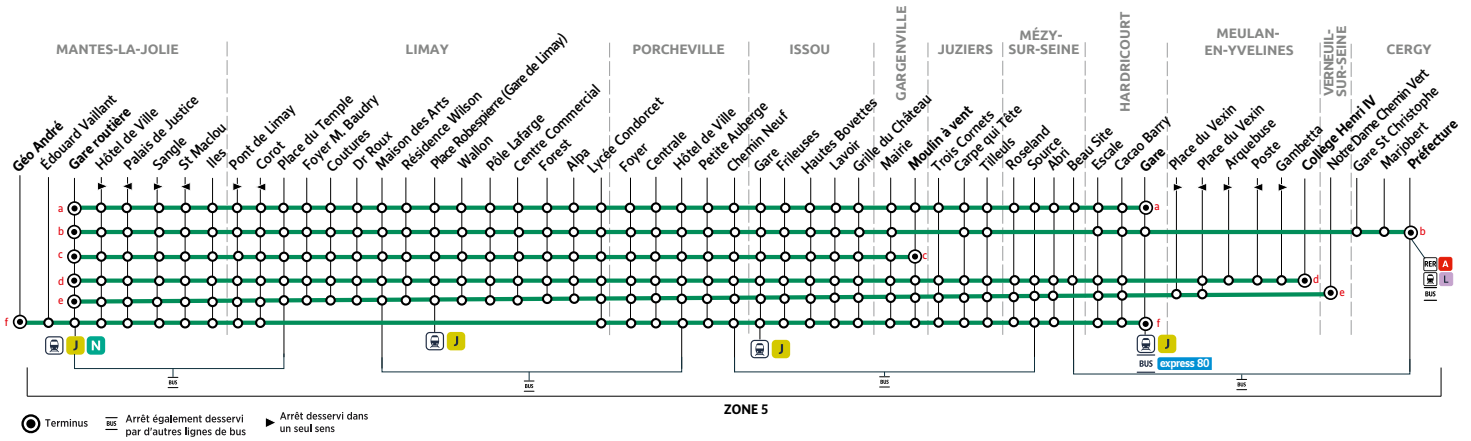

Les horaires sont calculés dans des conditions normales de circulation et sont sujets à des aléas.

RÉSEAU MANTOIS

Impasse Sainte Claire Deville 78200 Mantes-la-Jolie
 Ouvert du lundi au vendredi de 9h à 12h et 13h30 à 17h30

Horaires du 2 septembre 2024 au 6 juillet 2025

VACANCES SCOLAIRES 2024-2025 - ZONE C

	Fin des cours	Jour de reprise
Rentrée scolaire 2024	-	lundi 2 septembre
Toussaint 2024	samedi 19 octobre	lundi 4 novembre
Noël 2024	samedi 21 décembre	lundi 6 janvier
Hiver 2025	samedi 15 février	lundi 3 mars
Printemps 2025	samedi 12 avril	lundi 28 avril
Pont de l'Ascension 2025	vendredi 30 mai	lundi 2 juin
Grandes vacances 2025	samedi 5 juillet	-

JOURS DE FONCTIONNEMENT

LàV Du lundi au vendredi **Me** Mercredi
LMJV Lundi, mardi, jeudi, vendredi

PÉRIODES DE FONCTIONNEMENT

PS Période scolaire **VS** Vacances scolaires

À SAVOIR

En rouge : Correspondances vers et depuis les établissements scolaires du Mantois (lignes 18, 21 et 52)