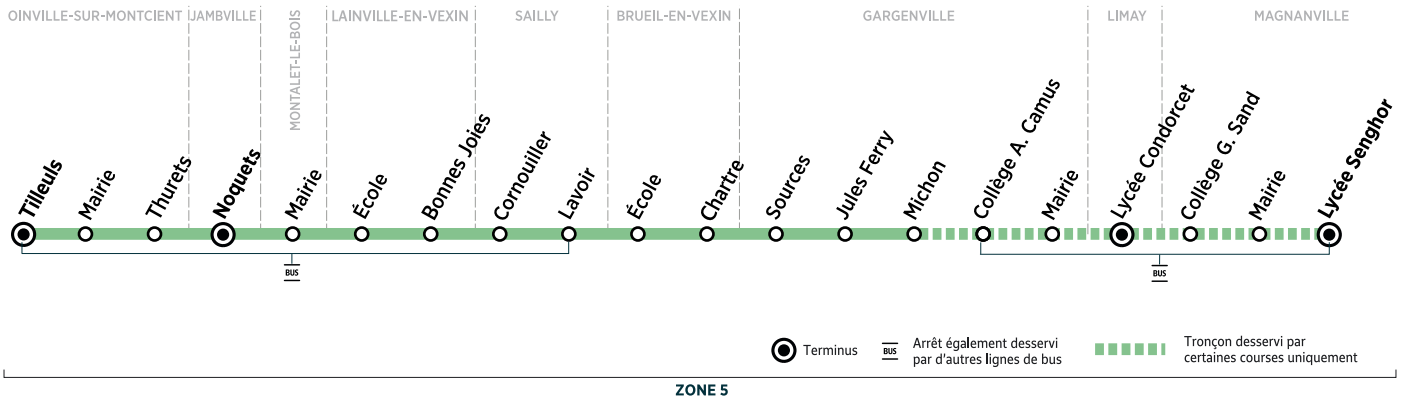

JOURS DE FONCTIONNEMENT

[LàV] Du lundi au vendredi

[LàSa] Du lundi au samedi

À SAVOIR

En rouge : Lycée Condorcet, correspondances vers et depuis les établissements scolaires du Mantois (lignes 9, 21 et 52, sauf le mercredi après-midi)

Aucun service dimanche et jours fériés

Les horaires sont calculés dans des conditions normales de circulation et sont sujets à des aléas.

RÉSEAU MANTOIS
Impasse Sainte Claire Deville
78200 Mantes-la-Jolie

@mantois_idfm
01 30 94 77 77
Téléchargez gratuitement
l'appli Accéo

iledefrance-mobilites.fr
Application disponible sur :
Téléchargez dans
l'App Store
disponible sur
Google Play

île de France
mobilités

Horaires valables du 04 septembre 2023 au 07 juillet 2024

VACANCES SCOLAIRES 2023-2024 - ZONE C

	Fin des cours	Jour de reprise
Retournée scolaire 2023	-	lundi 4 septembre
Toussaint 2023	samedi 21 octobre	lundi 6 novembre
Noël 2023	samedi 23 décembre	lundi 8 janvier
Hiver 2024	samedi 10 février	lundi 26 février
Printemps 2024	samedi 6 avril	lundi 22 avril
Pont de l'Ascension 2024	mercredi 8 mai	lundi 13 mai
Grandes vacances 2024	samedi 6 juillet	-