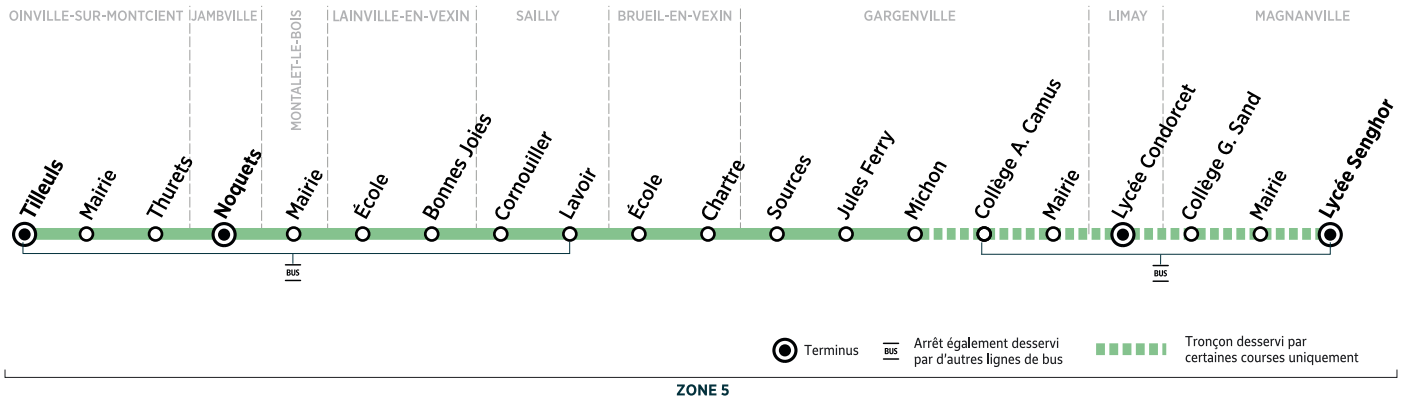

Horaires valables du 04 septembre 2023 au 07 juillet 2024

ZONE 5

Du lundi au samedi (sauf jours fériés)

	Période de fonctionnement	PS	PS	PS
	Jours de fonctionnement	LàV	LàSa	LàV
OINVILLE-SUR-MONTCIENT	Tilleuls	7:15	7:32	8:10
	Mairie	7:16	7:33	8:11
	Thurets	7:17	7:34	8:12
JAMBVILLE	Noquets	7:23	7:40	8:18
MONTALET-LE-BOIS	Mairie	7:26	7:43	8:21
LAINVILLE-EN-VEXIN	École	7:30	7:47	8:25
	Bonnes Joies	7:32	7:49	8:27
SAILLY	Cornouiller	7:34	7:51	8:29
	Lavoit	7:36	7:53	8:31
BRUEIL-EN-VEXIN	École	7:39	7:56	8:34
	Chartre	7:41	7:58	8:36
GARGENVILLE	Sources	7:45	8:02	8:40
	Jules Ferry	7:46	8:03	8:41
	Michon	7:46	8:03	8:41
Entrées collège A. Camus	Collège Albert Camus	8:07	8:45
	Mairie	8h25	9h25
LIMAY	Lycée Condorcet (quai 4)	8:00	8:20	9:00
	Entrées lycée Condorcet	8h30	9h30
MAGNANVILLE	Collège George Sand	8:15	9:15
	Entrées collège G. Sand	8h20	9h16
Entrées lycée Sully	Mairie (lycée agricole Sully)	8:17	9:17
	Entrées lycée Sully	8h30
Entrées lycée Senghor	Lycée Léopold S. Senghor	8:20	9:20
	Entrées lycée Senghor	8h30	9h30

PÉRIODES DE FONCTIONNEMENT

[PS] Période scolaire

VACANCES SCOLAIRES 2023-2024 - ZONE C

	Fin des cours	Jour de reprise
Rentrée scolaire 2023	-	lundi 4 septembre
Toussaint 2023	samedi 21 octobre	lundi 6 novembre
Noël 2023	samedi 23 décembre	lundi 8 janvier
Hiver 2024	samedi 10 février	lundi 26 février
Printemps 2024	samedi 6 avril	lundi 22 avril
Pont de l'Ascension 2024	mercredi 8 mai	lundi 13 mai
Grandes vacances 2024	samedi 6 juillet	-

JOURS DE FONCTIONNEMENT

[LàV] Du lundi au vendredi

[LàSa] Du lundi au samedi

À SAVOIR

En rouge : Lycée Condorcet, correspondances vers et depuis les établissements scolaires du Mantois (lignes 9, 21 et 52, sauf le mercredi après-midi)

Aucun service dimanche et jours fériés

Les horaires sont calculés dans des conditions normales de circulation et sont sujets à des aléas.

RÉSEAU MANTOIS
Impasse Sainte Claire Deville
78200 Mantes-la-Jolie