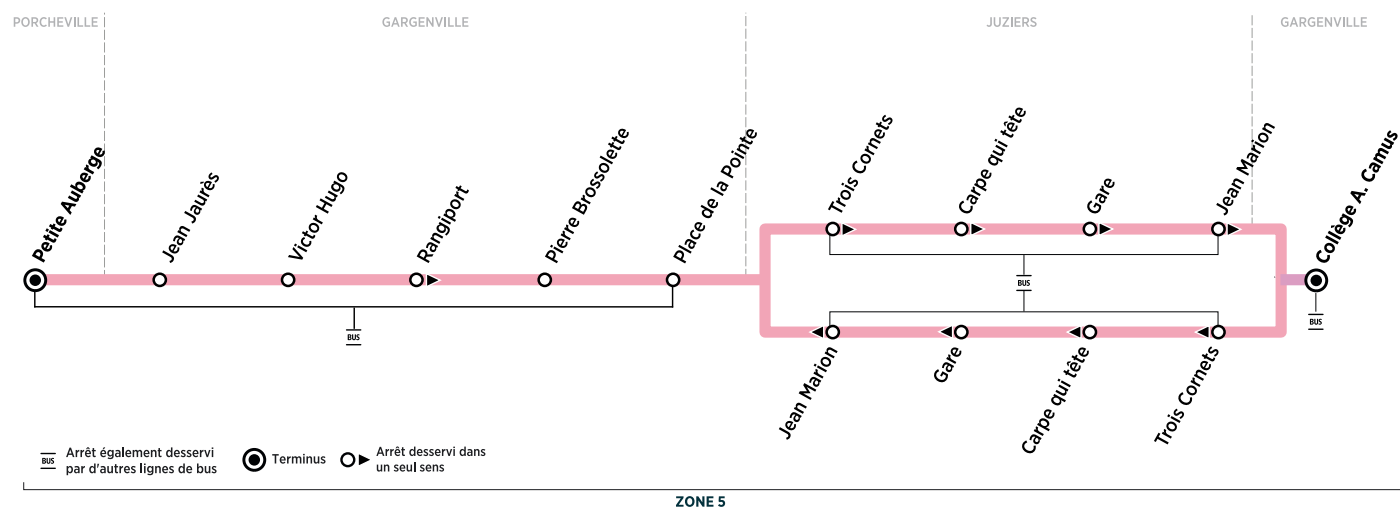

Horaires valables du 04 septembre 2023 au 07 juillet 2024

Du lundi au vendredi (sauf jours fériés)

	Période de fonctionnement	PS	PS
PORCHEVILLE	Petite Auberge	7:45	8:53
GARGENVILLE	Jean Jaurès	7:49	8:57
	Victor Hugo	7:51	8:59
	Rangipport	7:52	9:00
	Pierre Brossolette	7:53	9:01
	Place de la Pointe	7:54	9:02
JUZIERS	Trois Cornets	8:01	9:09
	Carpe qui tête	8:02	9:10
	Gare	8:04	9:12
	Jean Marion	8:06	9:14
GARGENVILLE	Collège Albert Camus	8:10	9:18
Entrées collège A. Camus		8h25	9h25

PÉRIODES DE FONCTIONNEMENT

[PS] Période scolaire

JOURS DE FONCTIONNEMENT

[Me] Mercredi

[LMJV] Lundi, mardi, jeudi, vendredi

VACANCES SCOLAIRES 2023-2024 - ZONE C

	Fin des cours	Jour de reprise
Retournée scolaire 2023	-	lundi 4 septembre
Toussaint 2023	samedi 21 octobre	lundi 6 novembre
Noël 2023	samedi 23 décembre	lundi 8 janvier
Hiver 2024	samedi 10 février	lundi 26 février
Printemps 2024	samedi 6 avril	lundi 22 mai
Pont de l'Ascension 2024	mercredi 8 mai	lundi 13 mai
Grandes vacances 2024	samedi 6 juillet	-

Aucun service samedi, dimanche et jours fériés

Les horaires sont calculés dans des conditions normales de circulation et sont sujets à des aléas.

RÉSEAU MANTOIS
Impasse Sainte Claire Deville
78200 Mantes-la-Jolie

Du lundi au vendredi (sauf jours fériés)

	Période de fonctionnement	PS	PS	PS	PS
	Jours de fonctionnement	Me	Me	LMJV	LMJV
Sorties collège A. Camus		11h35	12h35	16h00	17h00
GARGENVILLE	Collège Albert Camus	11:43	12:45	16:05	17:05
JUZIERS	Trois Cornets	11:48	12:50	16:10	17:11
	Carpe qui tête	11:49	12:51	16:11	17:12
	Gare	11:51	12:53	16:13	17:14
	Jean Marion	11:53	12:55	16:15	17:17
GARGENVILLE	Place de la Pointe	12:01	13:03	16:23	17:25
	Pierre Brossolette	12:02	13:04	16:24	17:26
	Victor Hugo	12:03	13:05	16:25	17:28
	Jean Jaurès	12:05	13:07	16:27	17:30
PORCHEVILLE	Petite Auberge	12:08	13:10	16:30	17:33