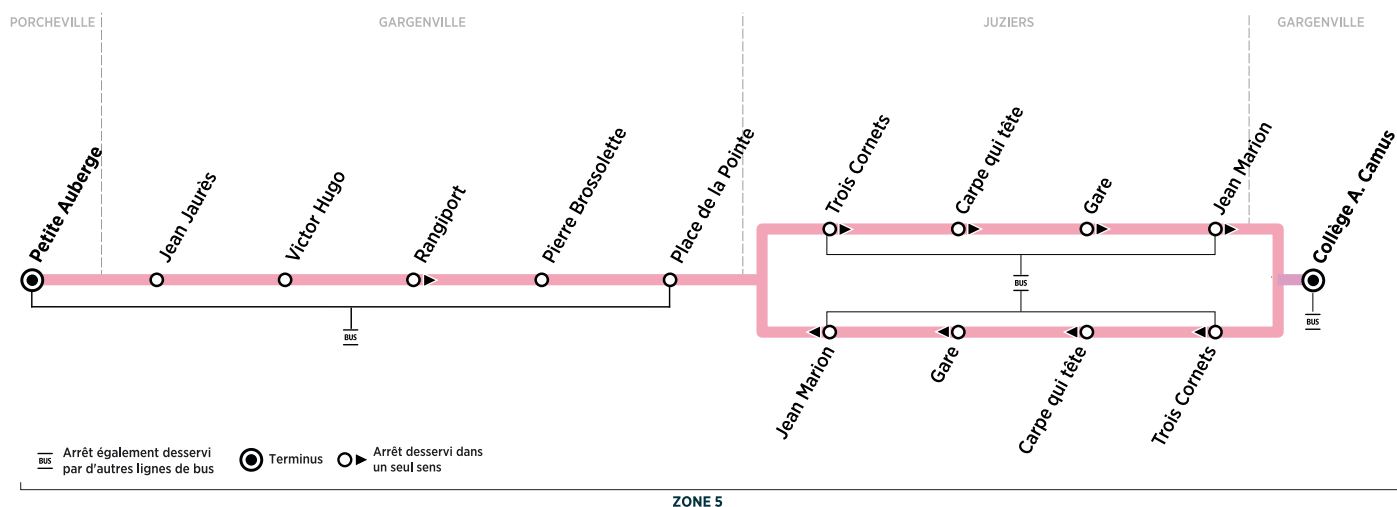

Horaires valables du 04 septembre 2023 au 07 juillet 2024

Du lundi au vendredi (sauf jours fériés)

	Période de fonctionnement	PS	PS
PORCHEVILLE	Petite Auberge	7:45	8:53
GARGENVILLE	Jean Jaurès	7:49	8:57
	Victor Hugo	7:51	8:59
	Rangipport	7:52	9:00
	Pierre Brossolette	7:53	9:01
	Place de la Pointe	7:54	9:02
JUZIERS	Trois Cornets	8:01	9:09
	Carpe qui tête	8:02	9:10
	Gare	8:04	9:12
	Jean Marion	8:06	9:14
GARGENVILLE	Collège Albert Camus	8:10	9:18
Entrées collège A. Camus		8h25	9h25

PÉRIODES DE FONCTIONNEMENT

[PS] Période scolaire

JOURS DE FONCTIONNEMENT

[Me] Mercredi

[LMJV] Lundi, mardi, jeudi, vendredi

VACANCES SCOLAIRES 2023-2024 - ZONE C

	Fin des cours	Jour de reprise
Retournée scolaire 2023	-	lundi 4 septembre
Toussaint 2023	samedi 21 octobre	lundi 6 novembre
Noël 2023	samedi 23 décembre	lundi 8 janvier
Hiver 2024	samedi 10 février	lundi 26 février
Printemps 2024	samedi 6 avril	lundi 22 mai
Pont de l'Ascension 2024	mercredi 8 mai	lundi 13 mai
Grandes vacances 2024	samedi 6 juillet	-

Aucun service samedi, dimanche et jours fériés

Les horaires sont calculés dans des conditions normales de circulation et sont sujets à des aléas.

RÉSEAU MANTOIS
Impasse Sainte Claire Deville
78200 Mantes-la-Jolie

Du lundi au vendredi (sauf jours fériés)

	Période de fonctionnement	PS	PS	PS	PS
	Jours de fonctionnement	Me	Me	LMJV	LMJV
Sorties collège A. Camus		11h35	12h35	16h00	17h00
GARGENVILLE	Collège Albert Camus	11:43	12:45	16:05	17:05
JUZIERS	Trois Cornets	11:48	12:50	16:10	17:11
	Carpe qui tête	11:49	12:51	16:11	17:12
	Gare	11:51	12:53	16:13	17:14
	Jean Marion	11:53	12:55	16:15	17:17
GARGENVILLE	Place de la Pointe	12:01	13:03	16:23	17:25
	Pierre Brossolette	12:02	13:04	16:24	17:26
	Victor Hugo	12:03	13:05	16:25	17:28
	Jean Jaurès	12:05	13:07	16:27	17:30
PORCHEVILLE	Petite Auberge	12:08	13:10	16:30	17:33