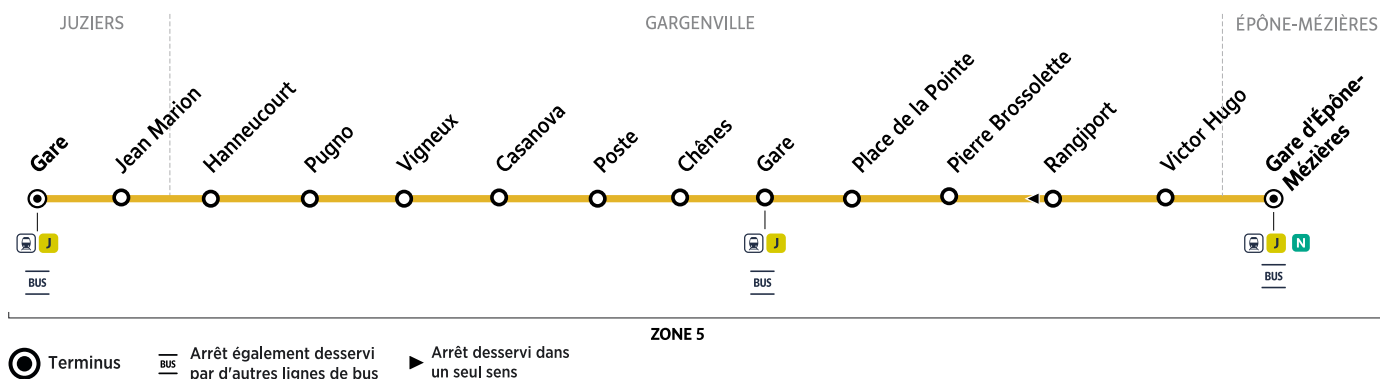

Horaires valables du 04 septembre 2023 au 07 juillet 2024

Du lundi au vendredi (sauf jours fériés)

JUZIERS	Gare	5:38	6:00	6:19	6:36	6:56	7:16	7:33	7:55	8:11
	Jean Marion	5:40	6:02	6:21	6:38	6:58	7:18	7:35	7:57	8:13
GARGENVILLE	Hanneucourt	5:44	6:06	6:25	6:42	7:02	7:22	7:39	8:01	8:17
	Pugno	5:45	6:07	6:26	6:43	7:03	7:23	7:40	8:02	8:18
	Vigneux	5:46	6:08	6:27	6:44	7:04	7:24	7:41	8:03	8:19
	Casanova	5:47	6:09	6:28	6:45	7:05	7:25	7:42	8:04	8:20
	Poste	5:48	6:10	6:29	6:46	7:06	7:26	7:43	8:05	8:21
	Chênes	5:49	6:11	6:30	6:47	7:07	7:27	7:44	8:06	8:22
	Gare	5:50	6:12	6:31	6:48	7:08	7:28	7:45	8:07	8:23
	Place de la Pointe	5:52	6:14	6:33	6:50	7:10	7:30	7:47	8:09	8:25
ÉPÔNE	Pierre Brossolette	5:53	6:15	6:34	6:51	7:11	7:31	7:48	8:10	8:26
	Victor Hugo	5:54	6:16	6:35	6:52	7:12	7:32	7:49	8:11	8:27
ÉPÔNE	Gare d'Épône-Mézières	6:00	6:22	6:41	6:58	7:20	7:40	7:59	8:21	8:37
	Trains à destination de Paris St Lazare	6:10	6:27	6:47	7:09	7:30	7:48	8:10	8:28	8:47
	Trains à destination de Paris Montparnasse	6:03	6:32	6:59	7:33	8:00	8:57