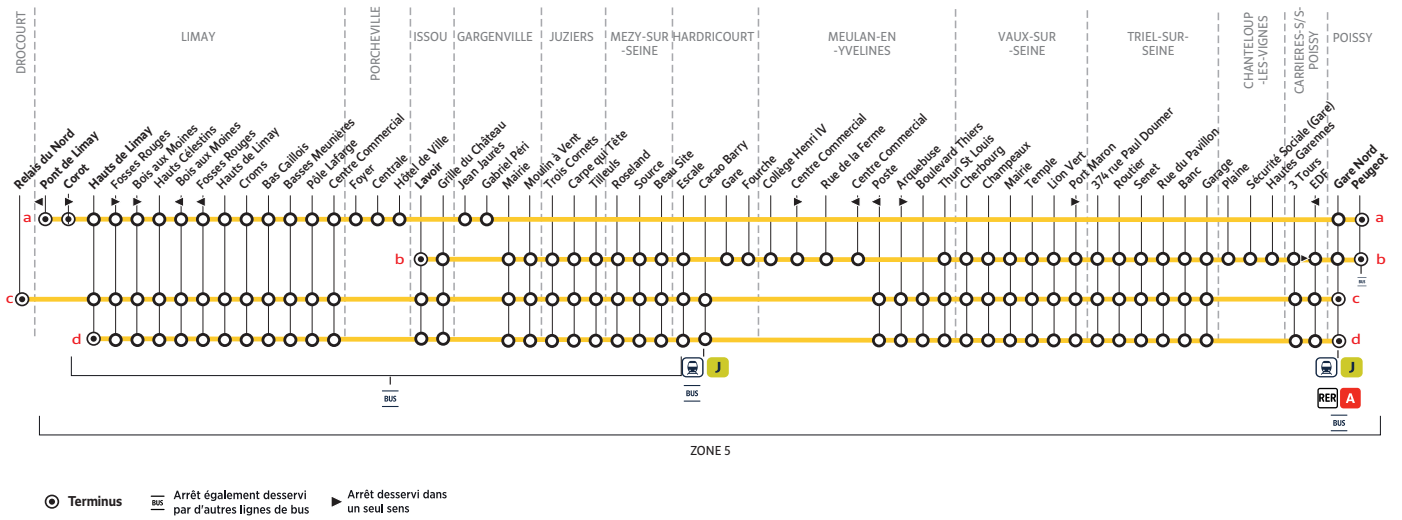

Horaires valables du 04 septembre 2023 au 07 juillet 2024

Les horaires sont calculés dans des conditions normales de circulation et sont sujets à des aléas.

Horaires valables du 04 septembre 2023 au 07 juillet 2024