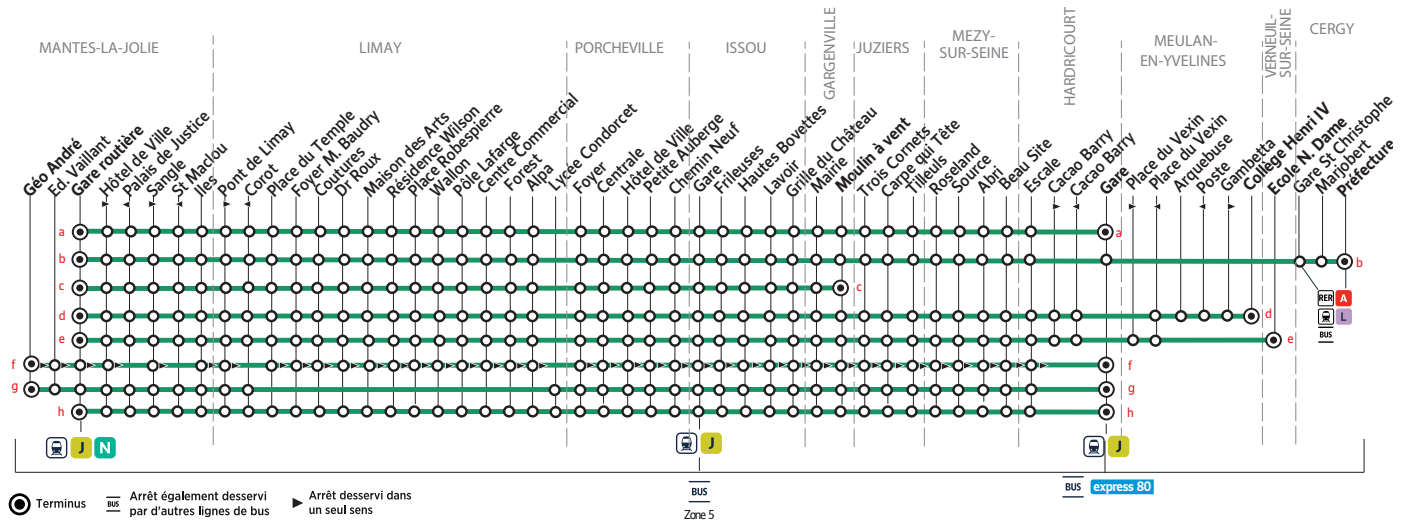

Horaires valables du 04 septembre 2023 au 07 juillet 2024

Aucun service dimanche et jours fériés

Les horaires sont calculés dans des conditions normales de circulation et sont sujets à des aléas.

RÉSEAU MANTOIS
Impasse Sainte Claire Deville
78200 Mantes-la-Jolie