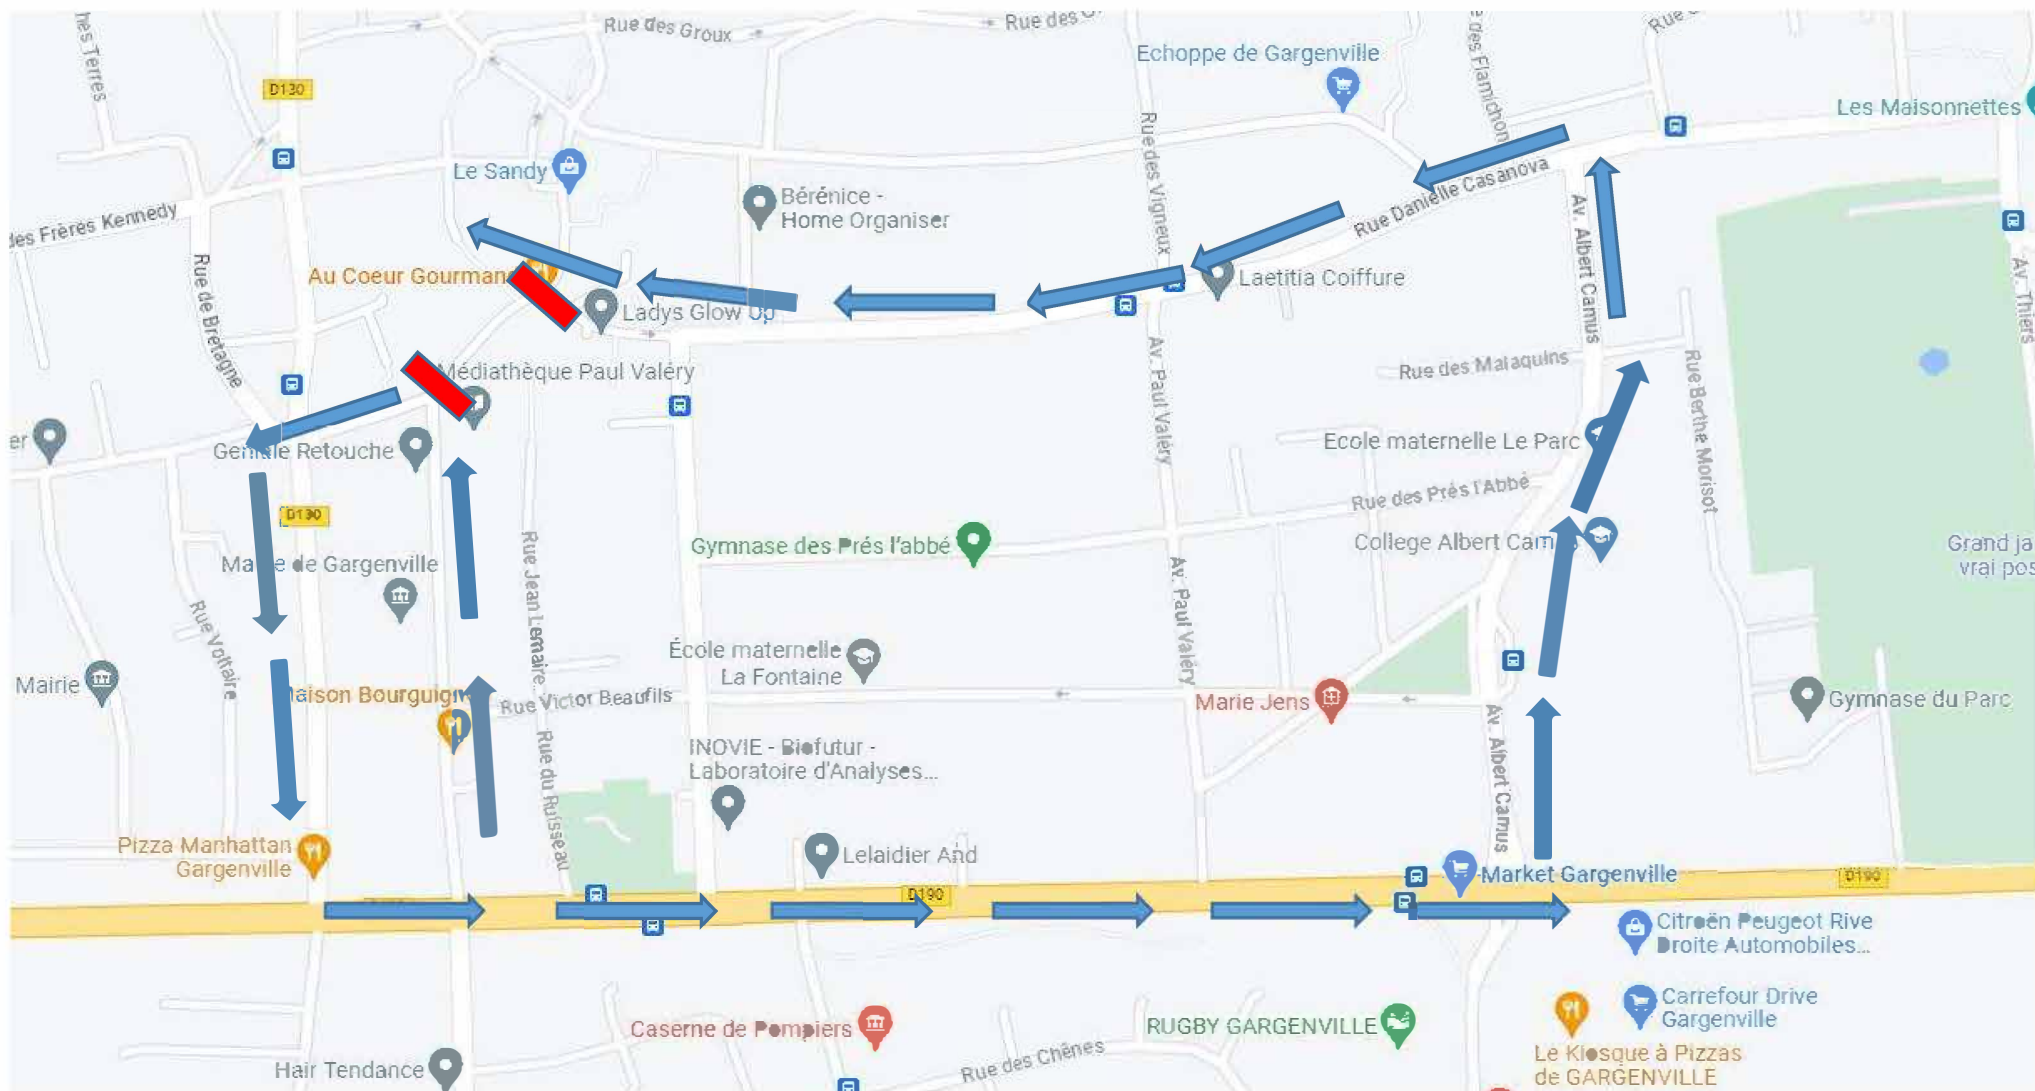

PLAN DE DEVIATION : RUE DE LA DIVISION LECLERC :

LEGENDE :

RUE BARREE

ITINERAIRE DE DEVIATION DE TOUS LES USAGERS QUI:

EMPRUNTAIENT LA RUE DE LA DIVISION LECLERC POUR DEBOUCHER SUR LA RUE DANIELLE CASANOVA

CONTINUAIENT SUR LA DIVISION LECLERC